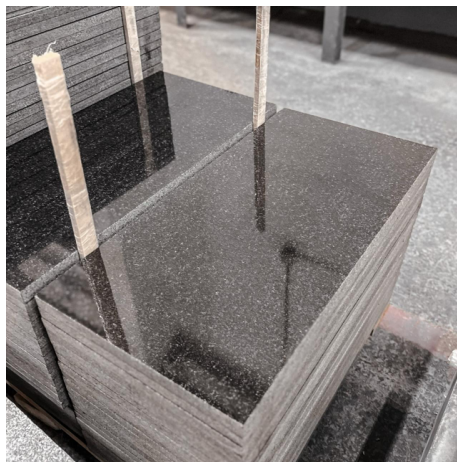

СЕРЫЙ ГРАНИТ

Размер, мм			Цена ₹/м2
Длина	Ширина	Толщина	
600	300	18	2800
600	150	18	2800
1200	300	18	3400
L	600	18	2800
Любой размер под заказ			

ГАББРО - ДИАБАЗ

Размер, мм			Цена ₹/м2
Длина	Ширина	Толщина	
600	300	18	7400
600	150	18	7400
400	300	18	5900
600	400	18	8500
1200	300	18	8900